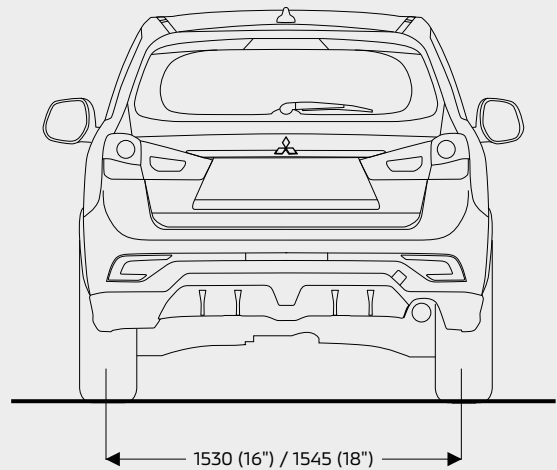

AFMETINGEN