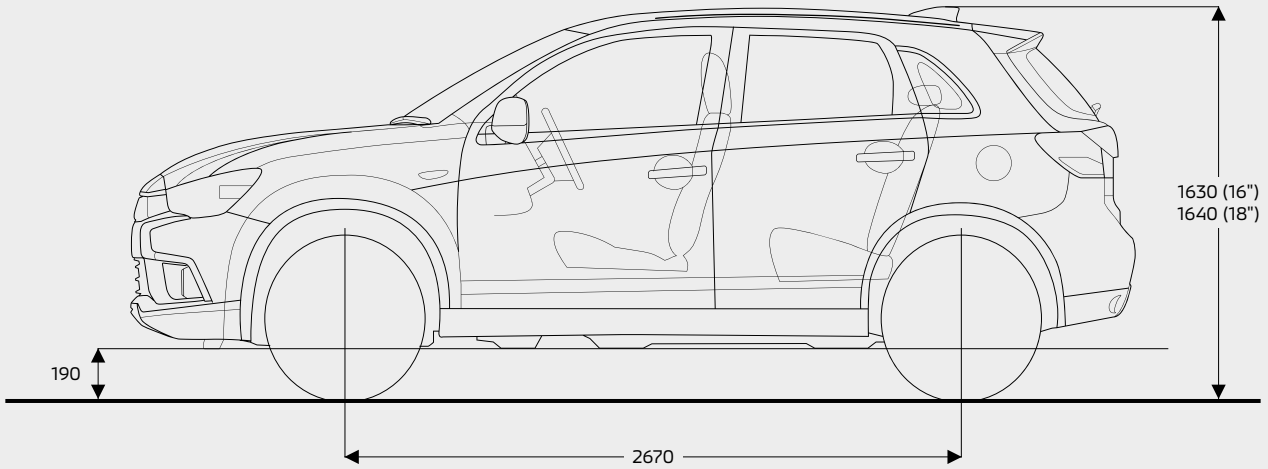

AFMETINGEN