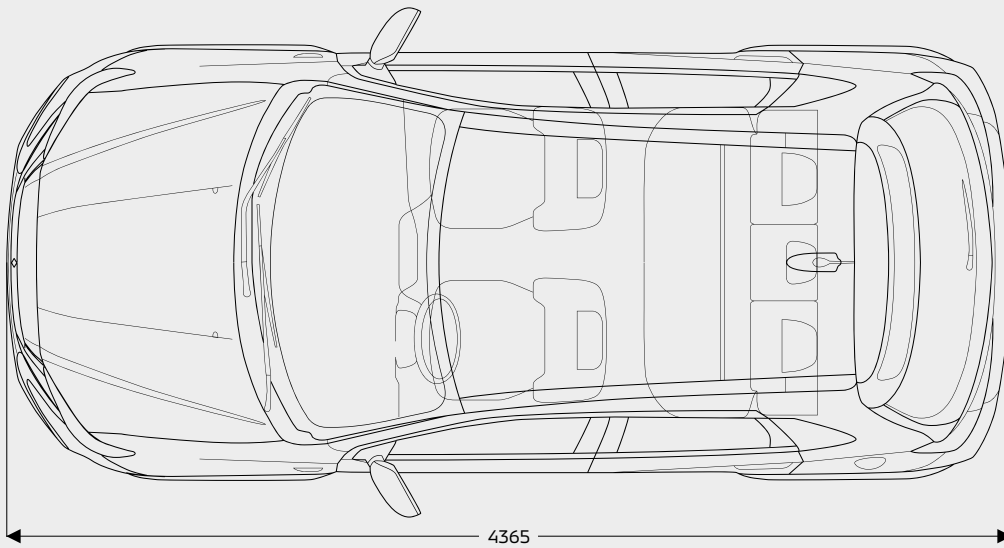

AFMETINGEN