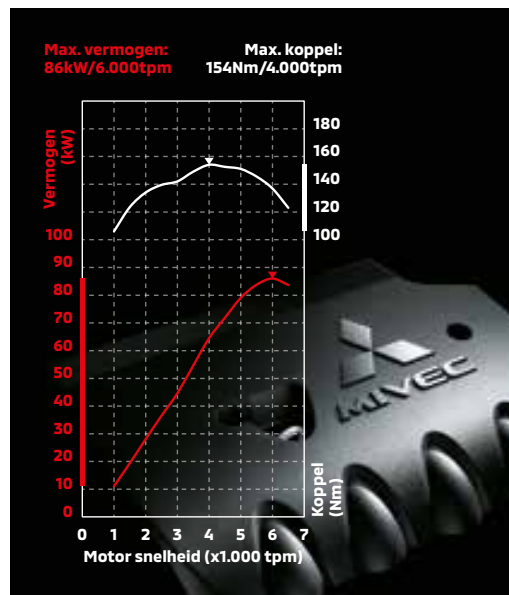

DUURZAAM REIZEN

1.6 MIVEC-BENZINEMOTOR

De ASX is leverbaar met een zuinige 1.6 MIVEC-benzinemotor. Deze betrouwbare krachtbron heeft een vermogen van 117 pk en een koppel van 154 Nm. In combinatie met zijn lage verbruik biedt het de perfecte balans tussen prestaties en ontzag voor het milieu.