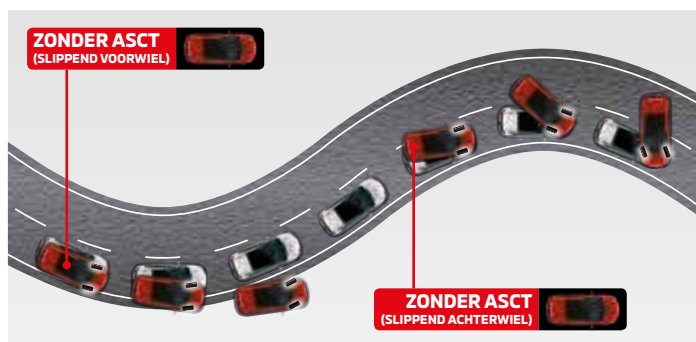

AUTO STOP & GO SYSTEM SCHAKELINDICATOR **AS&G**

Het Auto Stop & Go-systeem (AS&G) zorgt dat de motor automatisch wordt stilgezet zodra de versnelling in neutraal staat en de voet van het koppelingspedaal wordt gehaald. De motor wordt automatisch gestart wanneer de bestuurder de koppeling intrapt en een versnelling inschakelt. Een schakelindicator op het multicolour-lcd-informatiedisplay toont het juiste schakelmoment onder de huidige rijomstandigheden.

OP ALLES VOORBEREID

ACTIVE STABILITY CONTROL EN TRACTION CONTROL (ASTC)

Het Active Stability Control-systeem gebruikt sensoren om de bewegingen van de auto te analyseren en eventueel doorslippende wielen te herkennen. Door het motorvermogen te regelen en soms remkracht op bepaalde wielen toe te passen, helpt ASTC de auto stabiel en onder controle te houden.

ONDERSTUUR – VOORWIELEN SLIPPEN

Remkracht wordt naar het binnenste achterwiel gedistribueerd om doorslippen van de auto tegen te gaan.

OVERSTUUR – ACHTERWIELEN SLIPPEN

Remkracht wordt naar het buitenste voorwiel gedistribueerd om uitbreken van de auto tegen te gaan.