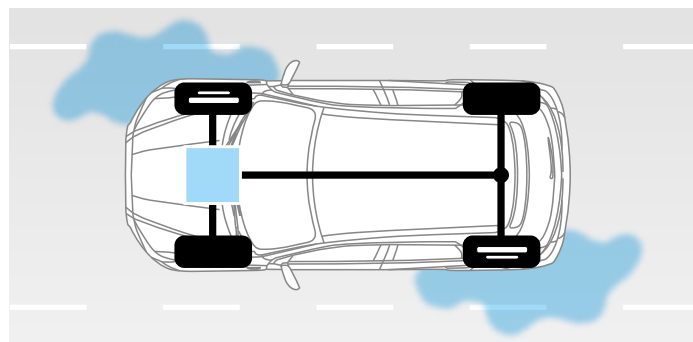

OP ALLES VOORBEREID

ACTIVE STABILITY CONTROL EN TRACTION CONTROL (ASTC)

Het Active Stability Control-systeem gebruikt sensoren om de bewegingen van de auto te analyseren en eventueel doorslippende wielen te herkennen. Door het motorvermogen te regelen en soms remkracht op bepaalde wielen toe te passen, helpt ASTC de auto stabiel en onder controle te houden.

ONDERSTUUR – VOORWIELEN SLIPPEN

Remkracht wordt naar het binnenste achterwiel gedistribueerd om doorslippen van de auto tegen te gaan.

OVERSTUUR – ACHTERWIELEN SLIPPEN

Remkracht wordt naar het buitenste voorwiel gedistribueerd om uitbreken van de auto tegen te gaan.