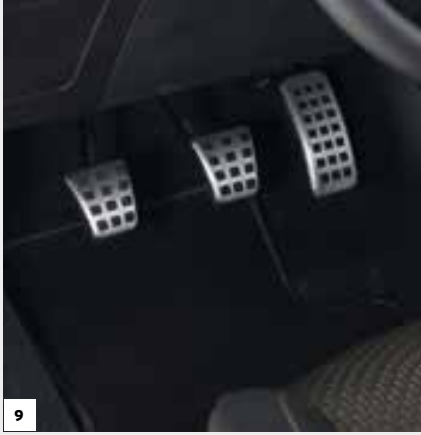

INTERIEURSTYLING

- 9. Sportpedalenset, mat aluminium met rubber
- 10. Pookknop, aluminium met leder
- 11. Decoratieset luchtroosters, zilver, brushed aluminiumlook of piano black
- 12. Decoratieset speakers, zilver, brushed aluminiumlook of piano black
- 13. Instaplijsten voor- en achterzijde, Evotec-grijs
- 14. Instaplijsten voor- en achterzijde, Evotec-transparant
- 15. Instaplijsten voor- en achterzijde, rvs
- 16. Instaplijsten voorzijde rvs met verlicht ASX-logo
- 17. Bagagemat keerbaar, één zijde textiel, andere zijde rubber antislip