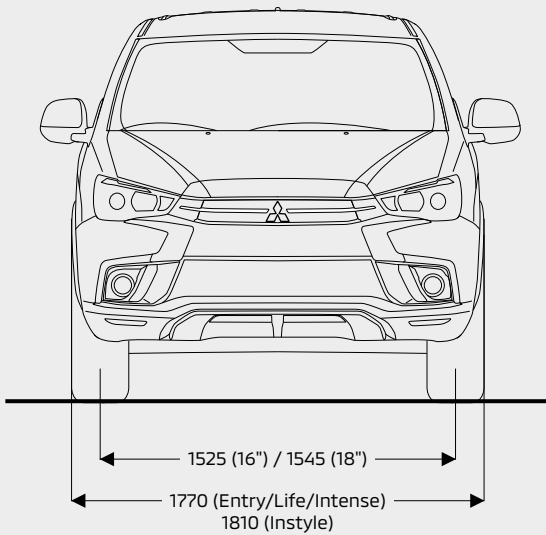

AFMETINGEN