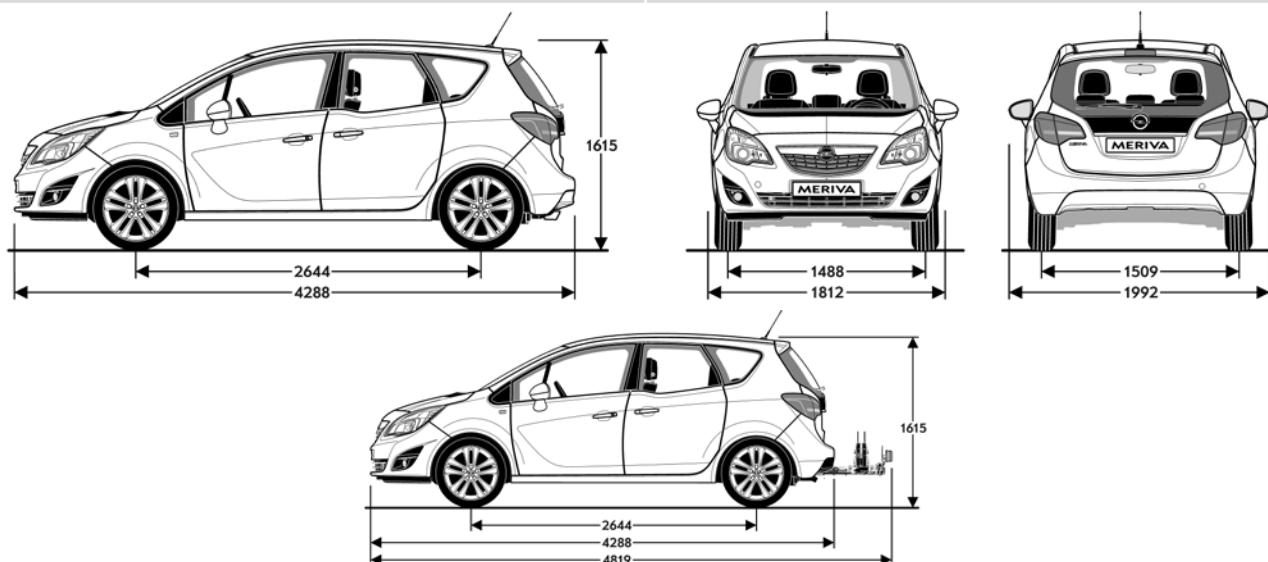

De hierboven genoemde accessoires zijn slechts een selectie uit het assortiment. Informeer bij uw dealer naar het volledige aanbod Opel accessoires.

Technische specificaties Opel Meriva

5-deurs

BUITENAFMETINGEN IN MM	
Lengte	4,288
Breedte met uitgeklapte / ingeklapte buitenspiegels	1.992 / 1.812
Hoogte (leeggewicht)	1,615
Wielbasis	2,644
Spoorbreedte, vooraan	1,488
Spoorbreedte, achteraan	1,509
DRAAICIRKEL IN M	
Muur tot muur	11,48
Stoeprand tot stoeprand	11,06
AFMETING BAGAGERUIMTE IN MM (VOLGENS ECIE-METHODE)	
Lengte van de laadvloer tot de achterbank	815
Lengte van de laadvloer met neergeklapte achterbank	1,642
Breedte tussen de wielkasten	1,038
Maximale breedte	1,052
Hoogte opening	791
INHOUD BAGAGERUIMTE IN LITERS (VOLGENS ECIE-METHODE)	
Tot bovenkant achterbankleuning	397
Tot bovenkant bestuurdersstoel	916
Tot onder het dak	1,496
GEWICHTEN & ASBELASTING IN KG (VOLGENS 70/156/EEC)	
Leeggewicht, incl. bestuurder*	1,360
Toegelaten totaalgewicht	1,890
Laadvermogen	530
Toegelaten asbelasting, vooraan	985
Toegelaten asbelasting, achteraan	950
Toegelaten daklast**	60
OVERIGE MATEN	
Inhoud brandstoftank in liters	54